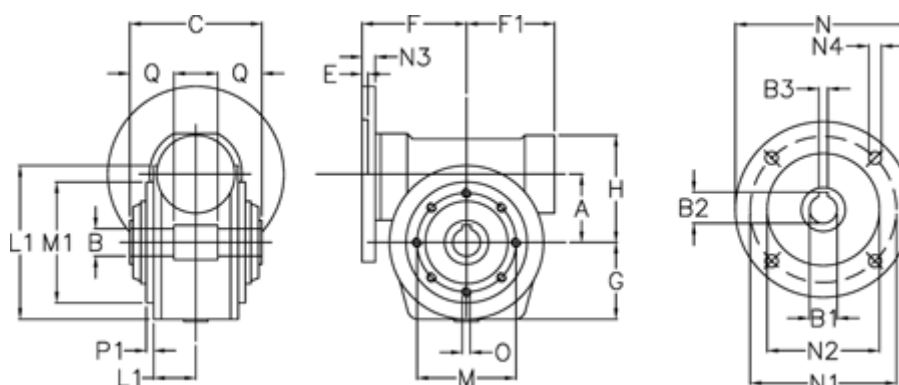

Varenummer: 3902210020760
 Beskrivelse: Snekkegear
 VF 210-P-20-180B5, ekskl. smøremiddel

Mål

A = 210	F1 = 277	N1 = 300
B = 90 H7	G = 220	N2 = 250
B1 E7 = 48	H = 330	N3 = 22
B2 = 51.8	L = 350	N4 = 18
B3 H9 = 14	L1 = 125	O = M16x30
C = 260	M = 300	P1 = 5
E = 8	M1 = 250	Q = 85
F = 460	N = 350	